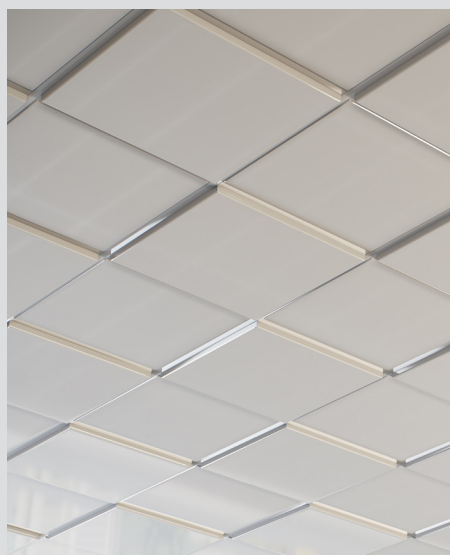

## МЕТАЛЕВІ ПЛИТИ ДЛЯ СТЕЛІ

Стельові плити з металу розраховані на використання разом з несучою конструкцією з Т-профілів KRAFT Fortis. Така стеля легко монтується, не вимагає регулярного догляду, не горюча, не токсична.

### ОСНОВНІ ХАРАКТЕРИСТИКИ

Розмір плит	600x600 мм
Матеріал	оцинкована сталь з полімерним покриттям
Кольор	будь-який колір за шкалою RAL, текстура дерева
Товщина металу	0,3-0,4 мм
Висота плити	5 мм, 10 мм, 15 мм
Несуча система	система профілів KRAFT Fortis T-24 (ширина 24 мм)
Система освітлення	KRAFT Led T-24, KRAFT G-Led
Пожежна безпека	клас A1 - негорючий (НГ)

### СХЕМА МОНТАЖУ НА Т-ПРОФІЛЬ

Металеві касети можна комбінувати з іншими видами підвісних стель KRAFT: мінеральними або акустичними плитами, грильято, рейковими стелями.

вул. Колекторна, 3-А,  
02121, м. Київ, Україна