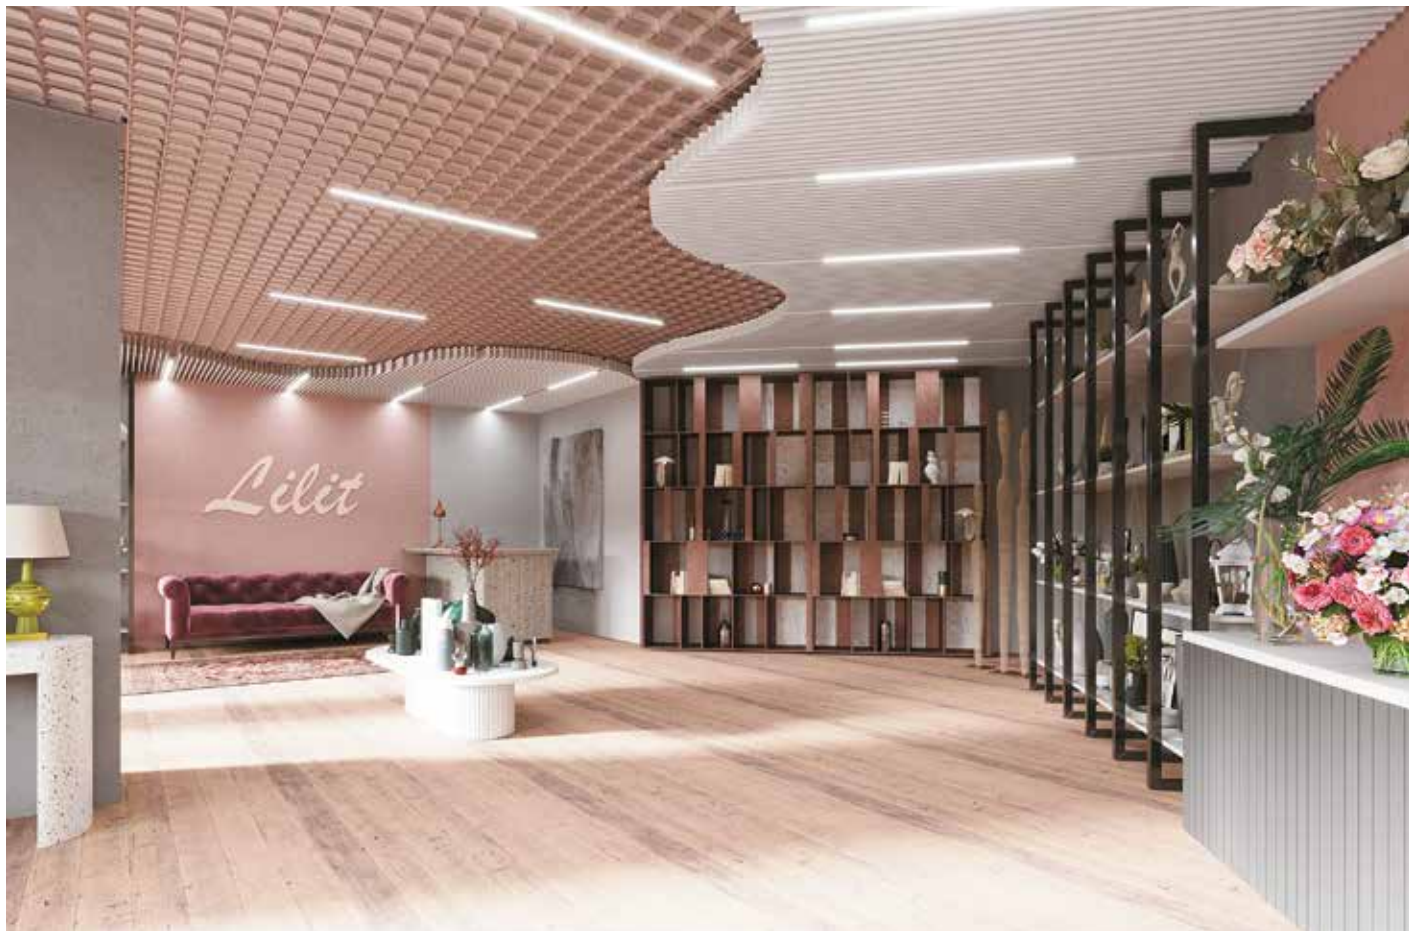

Кубоподібна рейка
Система освітлення KRAFT LED