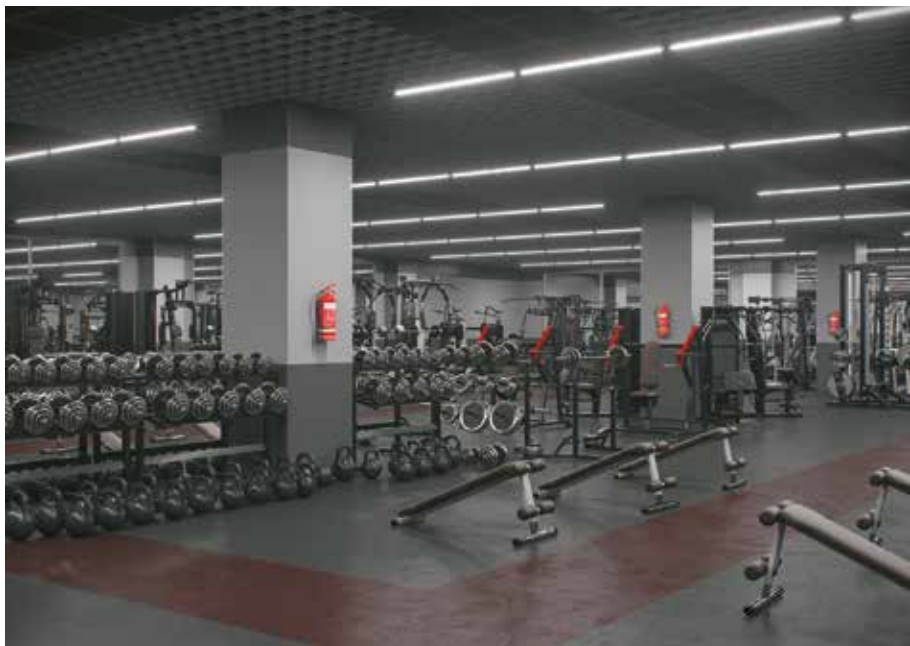

Кубоподібна рейка
Класичний грильято
Система освітлення KRAFT LED

Сітчасті панелі KRAFT Mesh
Система освітлення KRAFT LED

Кубоподібна рейка
Система освітлення KRAFT LED

Кубоподібна рейка
 Пластинаста рейка
 Сітчасті панелі KRAFT Mesh
 Система освітлення KRAFT LED