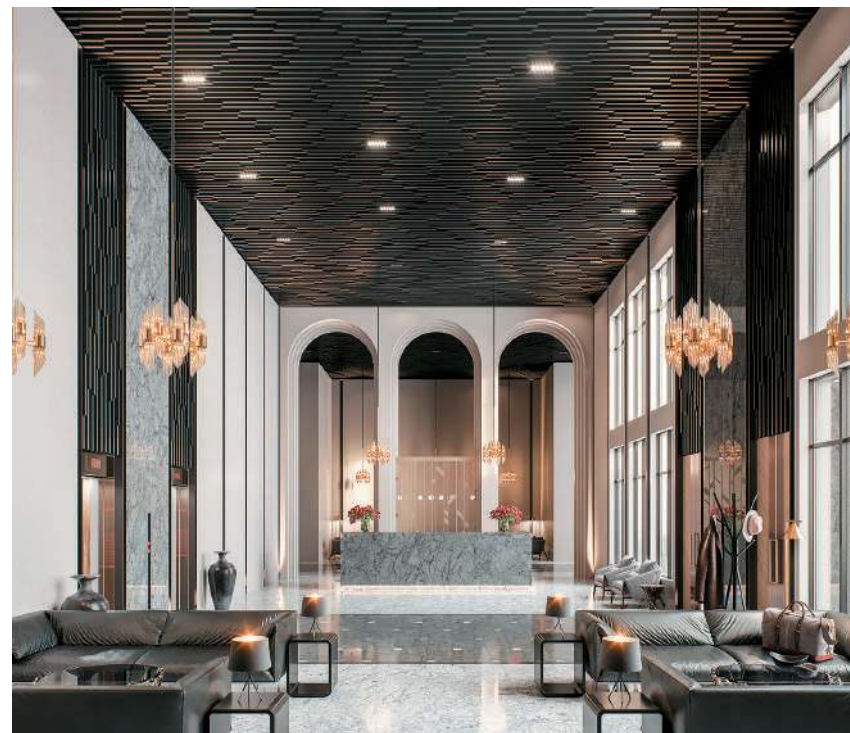

Кубоподібна рейка KRAFT Куб