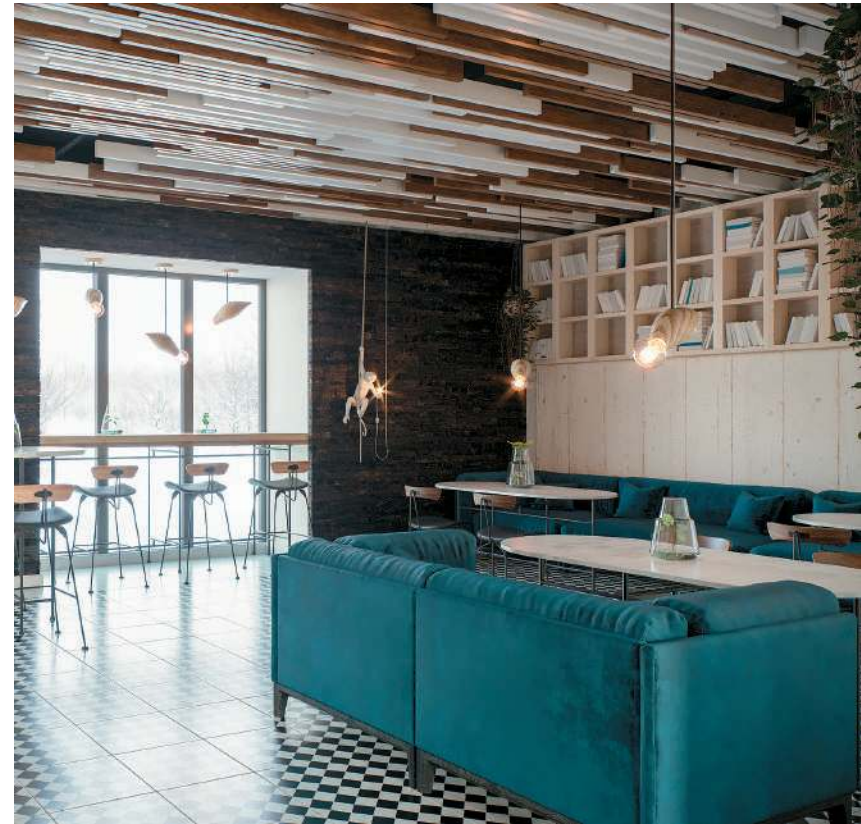

Стелі на Т-профілі

Рейкові стелі

Грильято

Освітлення KRAFT Led

Кубоподібна рейка KRAFT Куб

Кубоподібна рейка KRAFT Куб

Кубоподібна рейка KRAFT Куб
на гнучкій траверсі

Класичний грильято
Система освітлення KRAFT K-LED