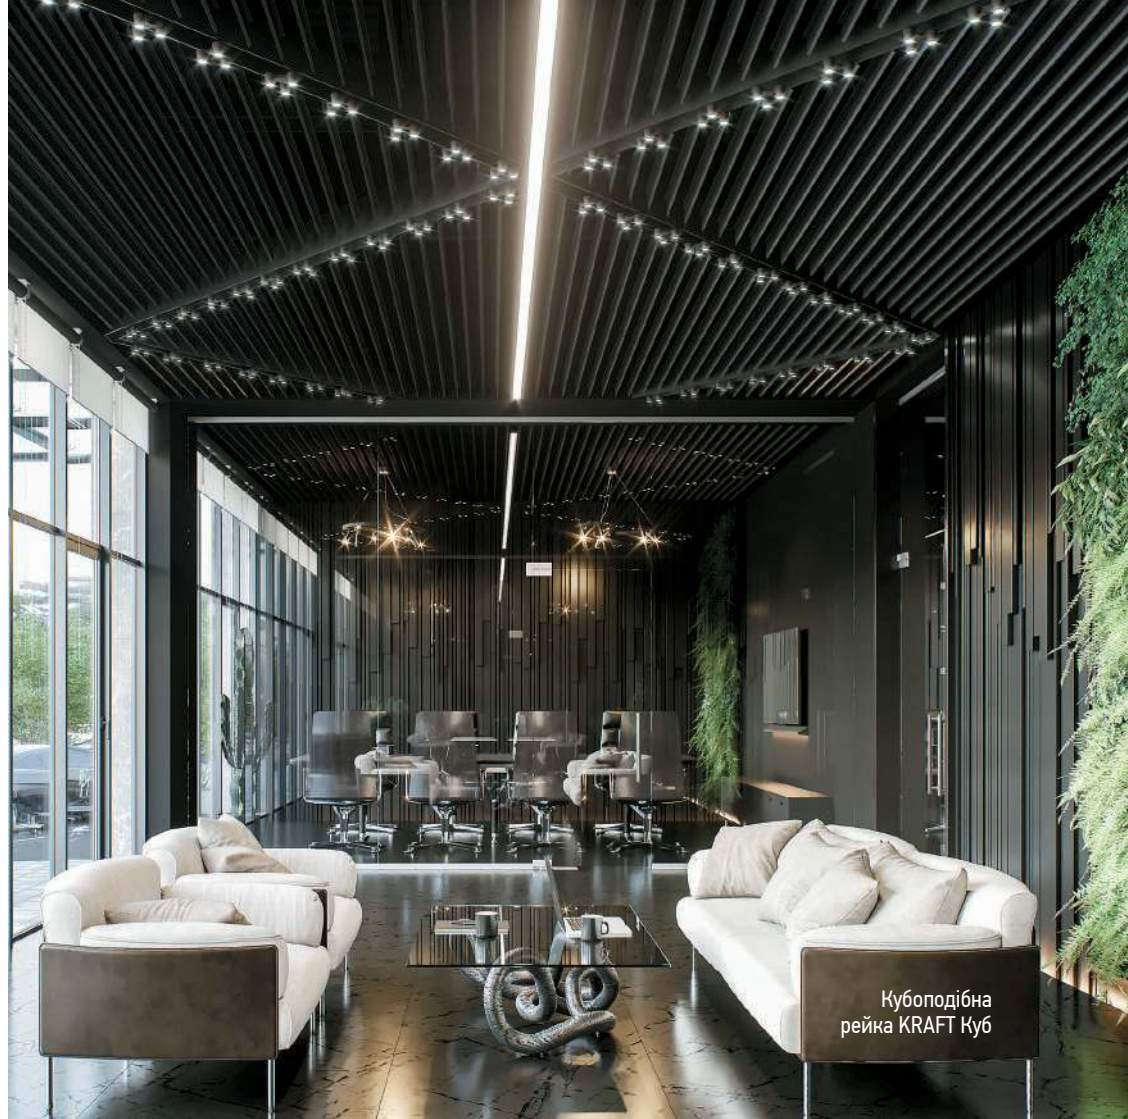

Кубоподібна
рейка KRAFT Куб