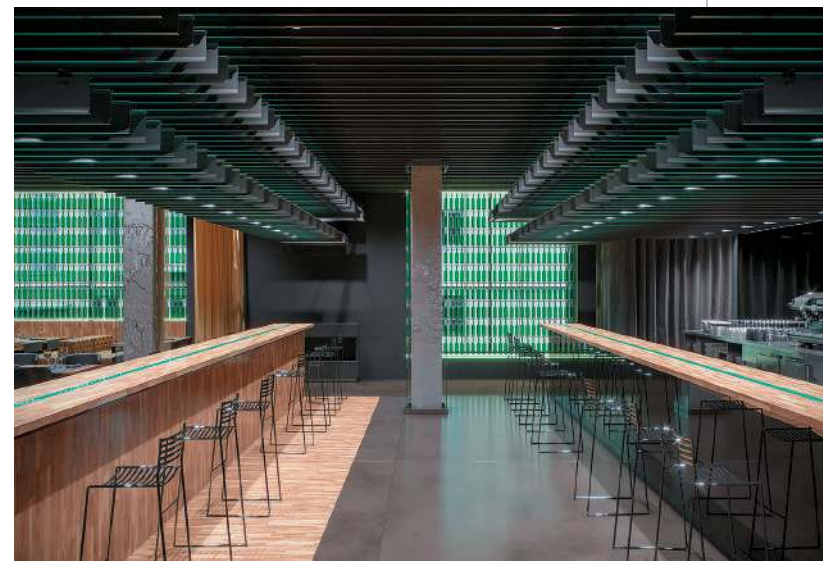

Пластинаста рейка (екранна стеља)